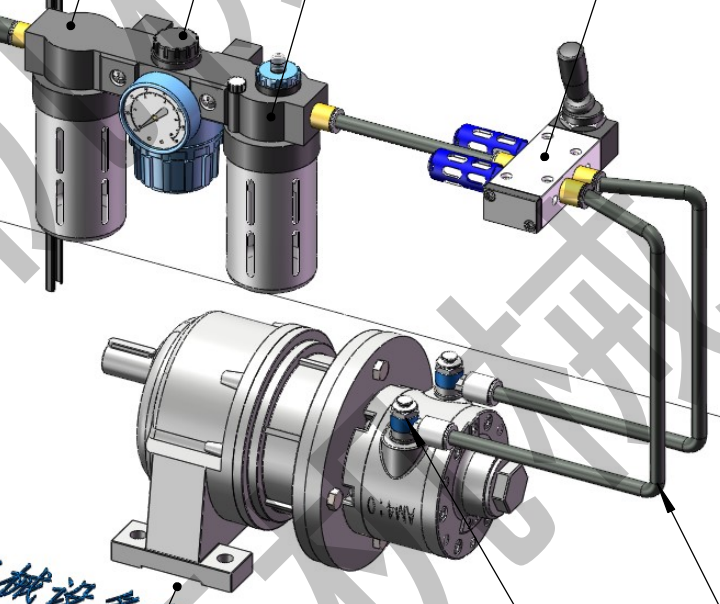

输气管路/软管/硬管

过滤器

调压器

油雾器

换向阀

空压机房

精工机械设备科技(东莞)有限公司  
TEL: 15920631511

气动马达

进回管路

气管接头