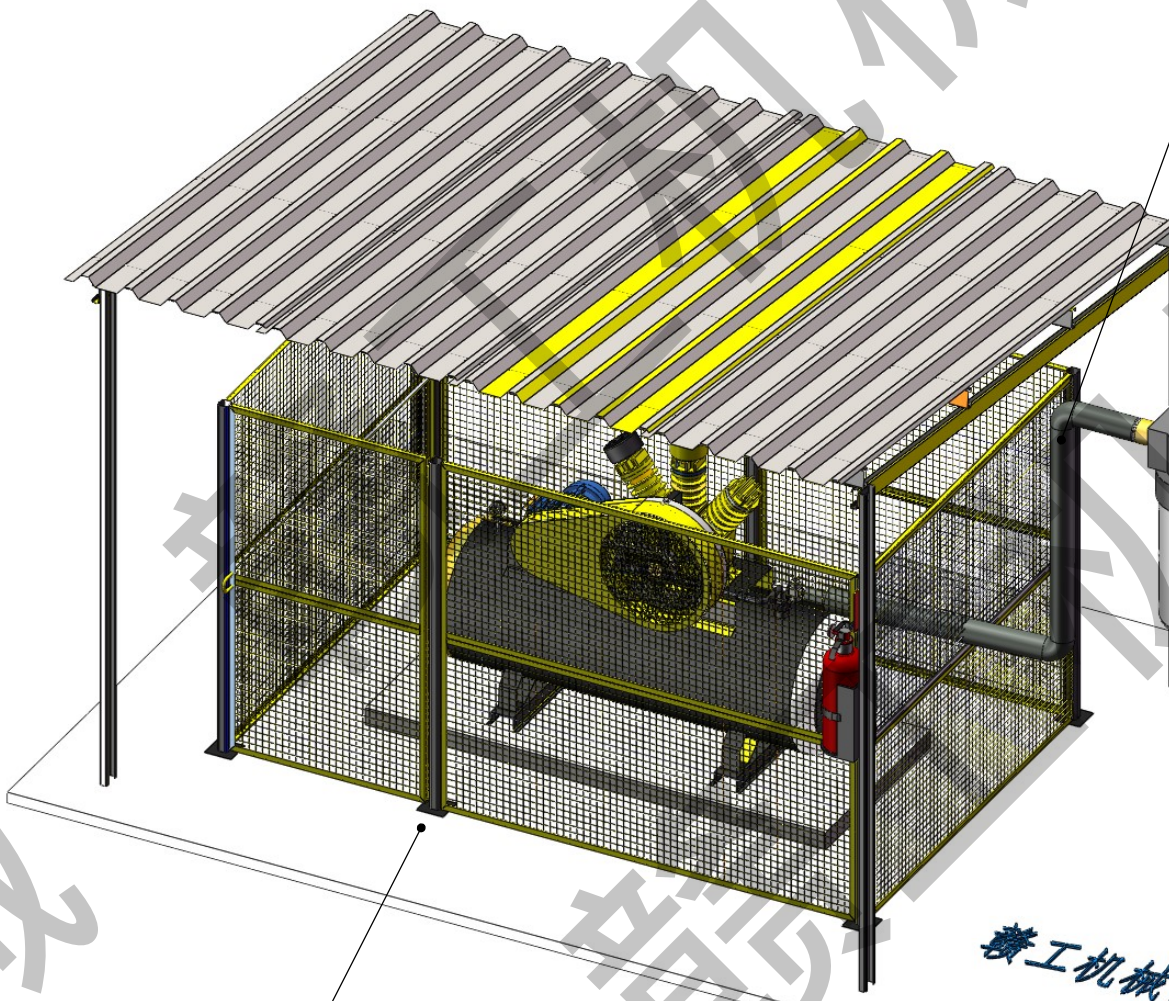

输气管路/软管/硬管

过滤器

调压器

油雾器

换向阀

空压机房

精工机械设备科技(东莞)有限公司  
TEL: 15920631511

气动马达

进回管路

气管接头